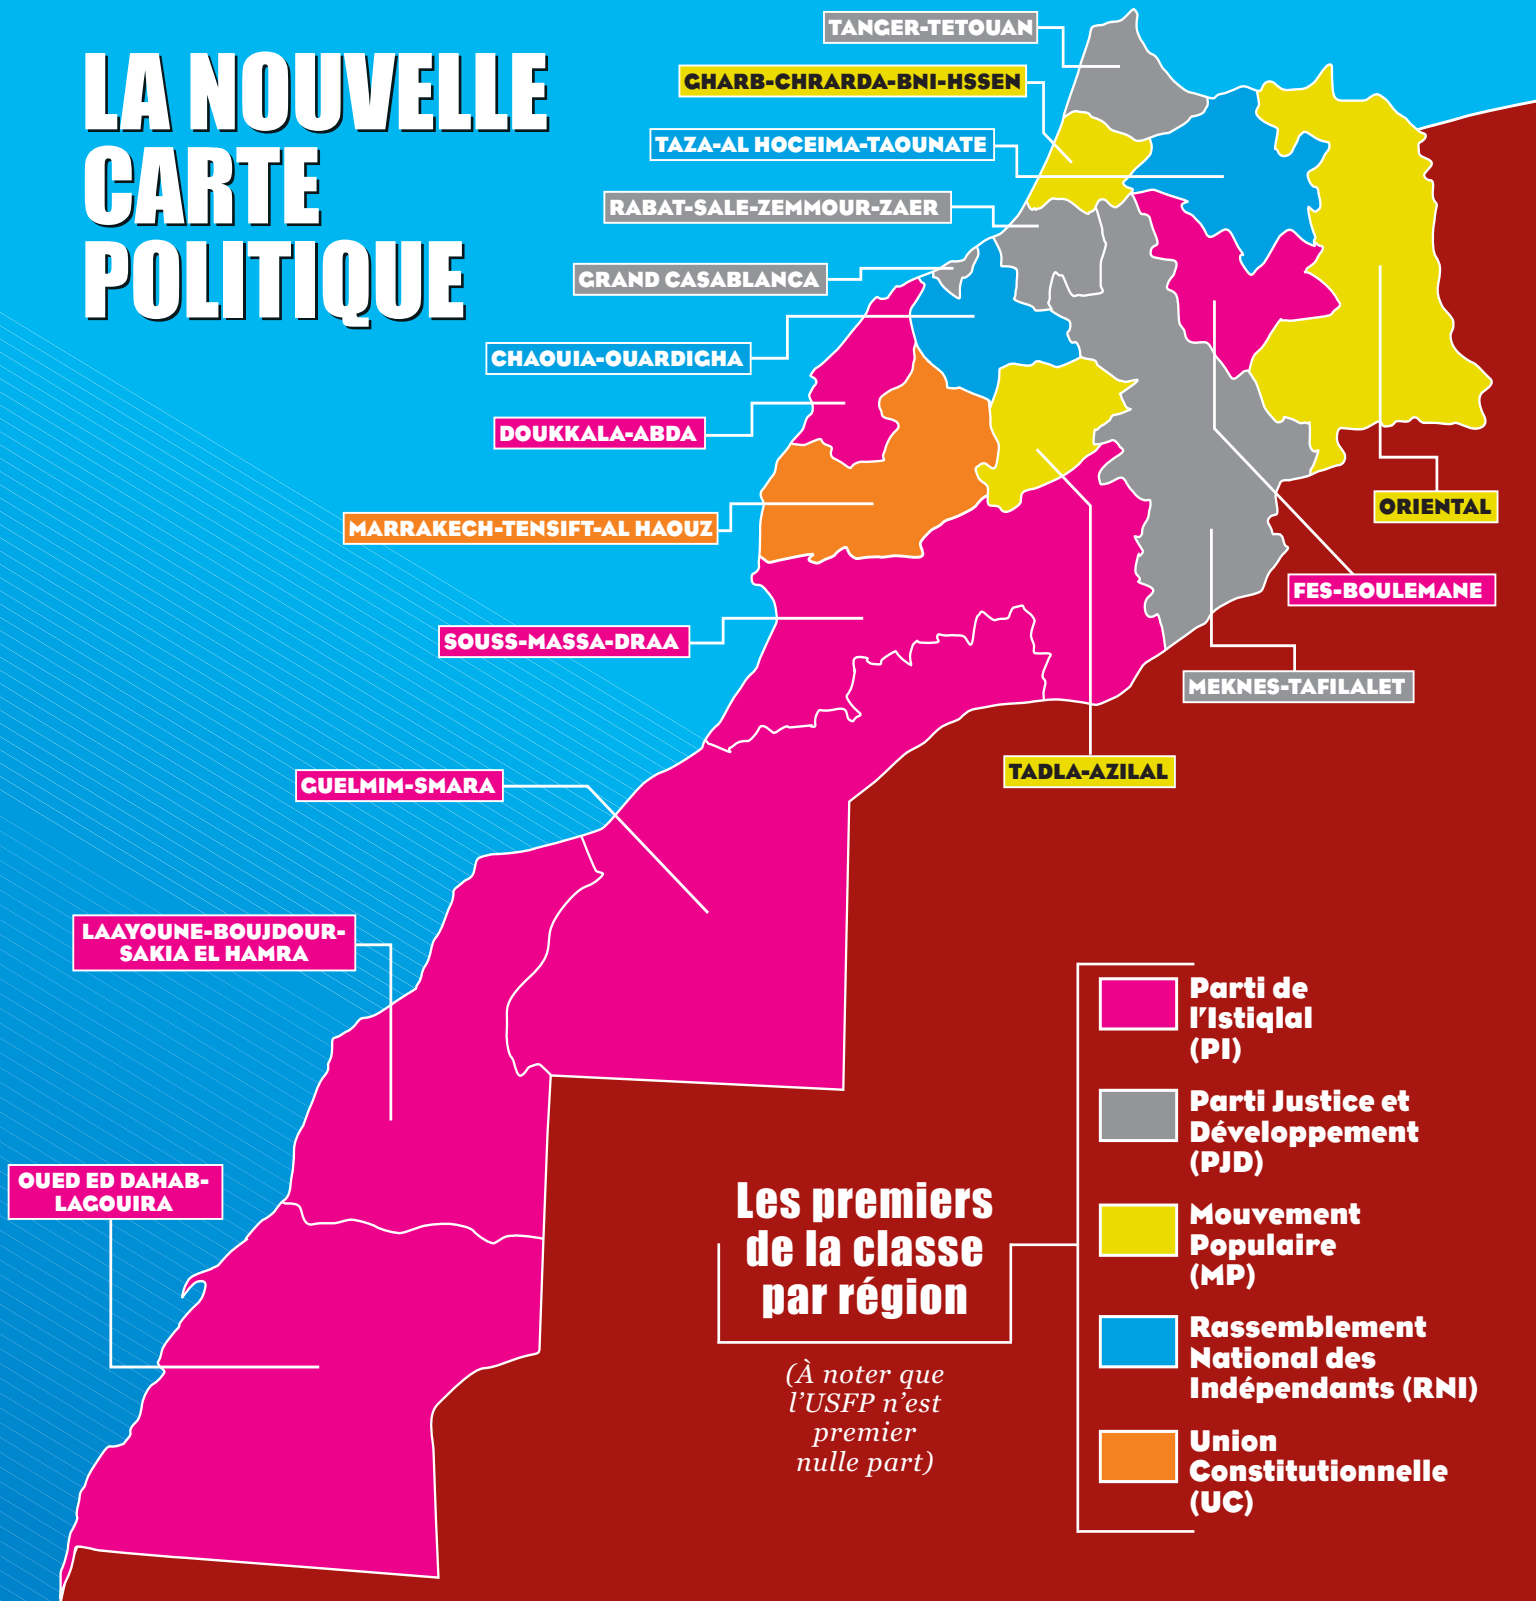

LA NOUVELLE CARTE POLITIQUE

Les 3 plus gros pourcentages de votes dans les grandes villes

CASABLANCA	TANGER	MARRAKECH	OUIDA	RABAT	FES	LAAYOUNE
PJD 19,8%	PJD 31,7%	MP 17,4%	PJD 20,8%	PJD 25,9%	PJD 30,4%	PI 43,8%
PI 12,8%	RNI 16%	UC 17,1%	MP 13,4%	MP 18,1%	PI 27,9%	USFP 26,7%
RNI 12,6%	UC 7,7%	FFD* 12,4%	PI 12,3%	USFP 9,8%	PPS 8,5%	MP 15,5%

*Front des forces démocratiques