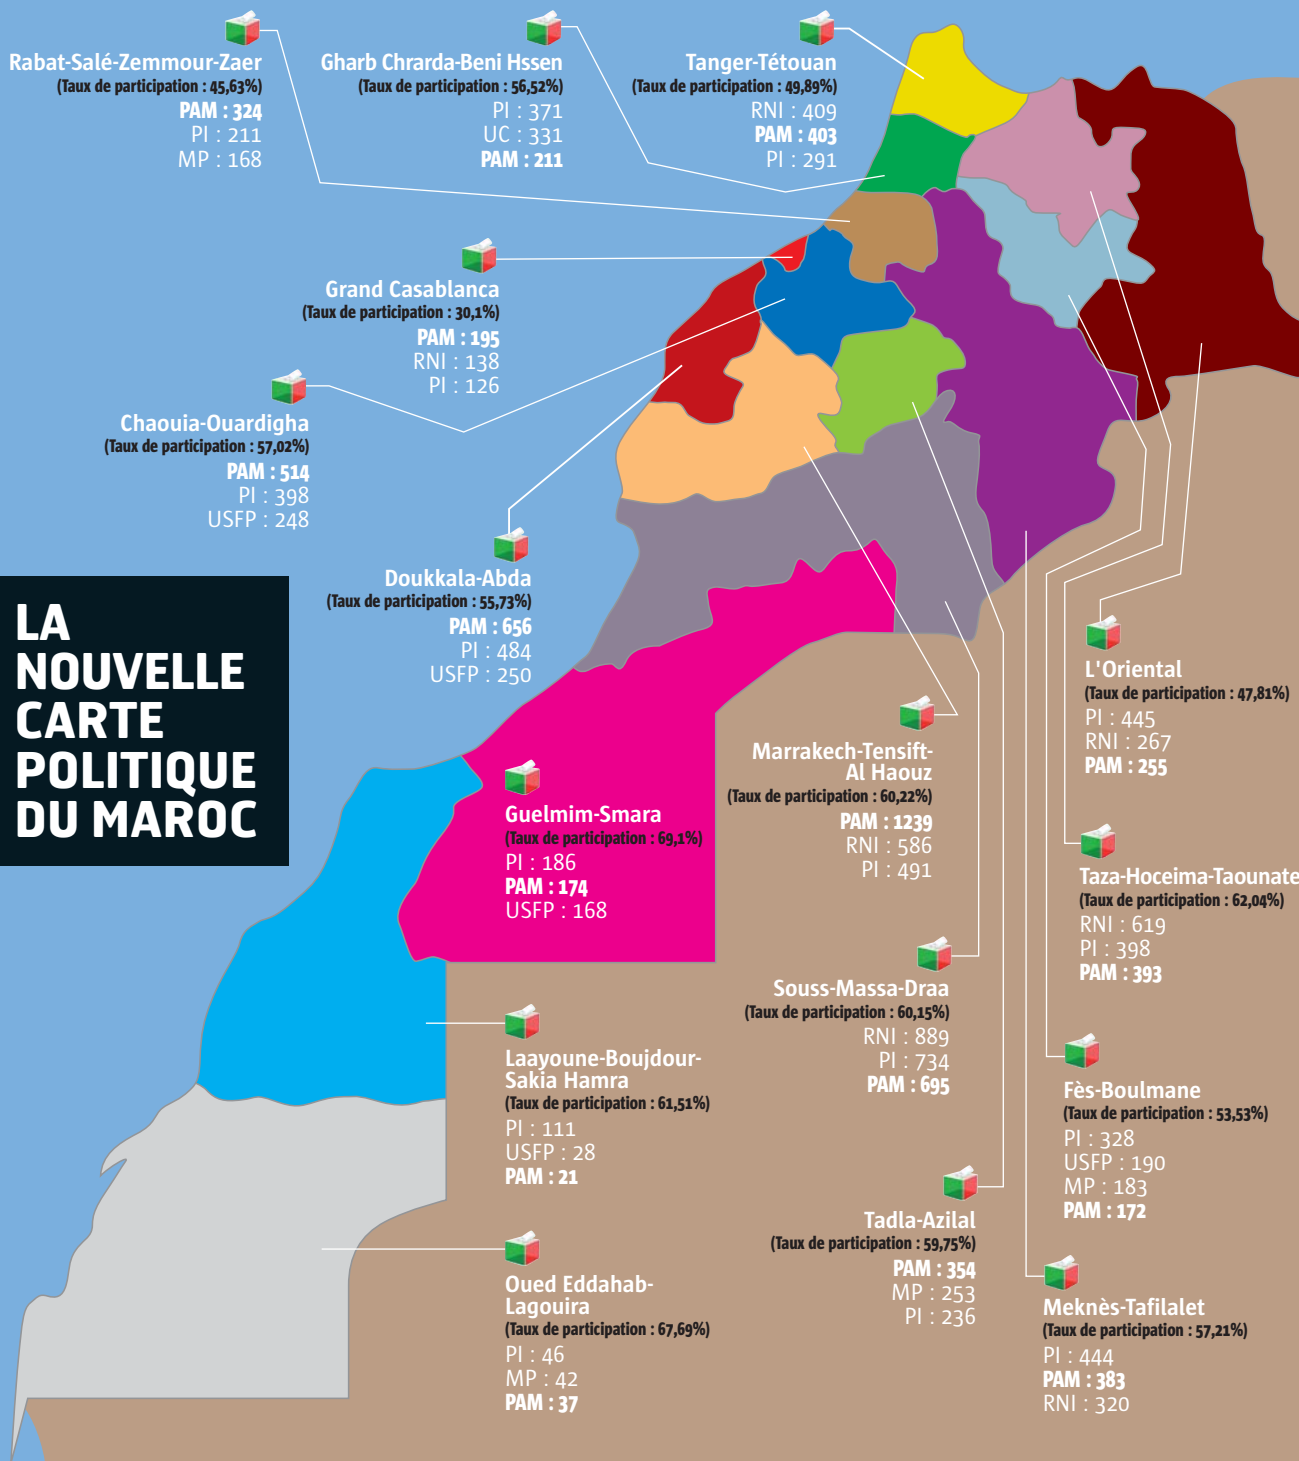

# LA NOUVELLE CARTE POLITIQUE DU MAROC

**PAM**  
6015  
élus

**ISTIQLAL**  
5292  
élus

**RNI**  
4112  
élus

**USFP**  
3226  
élus

**MP**  
2213  
élus

**PJD**  
1513  
élus

**UC**  
1307  
élus

**PPS**  
1102  
élus